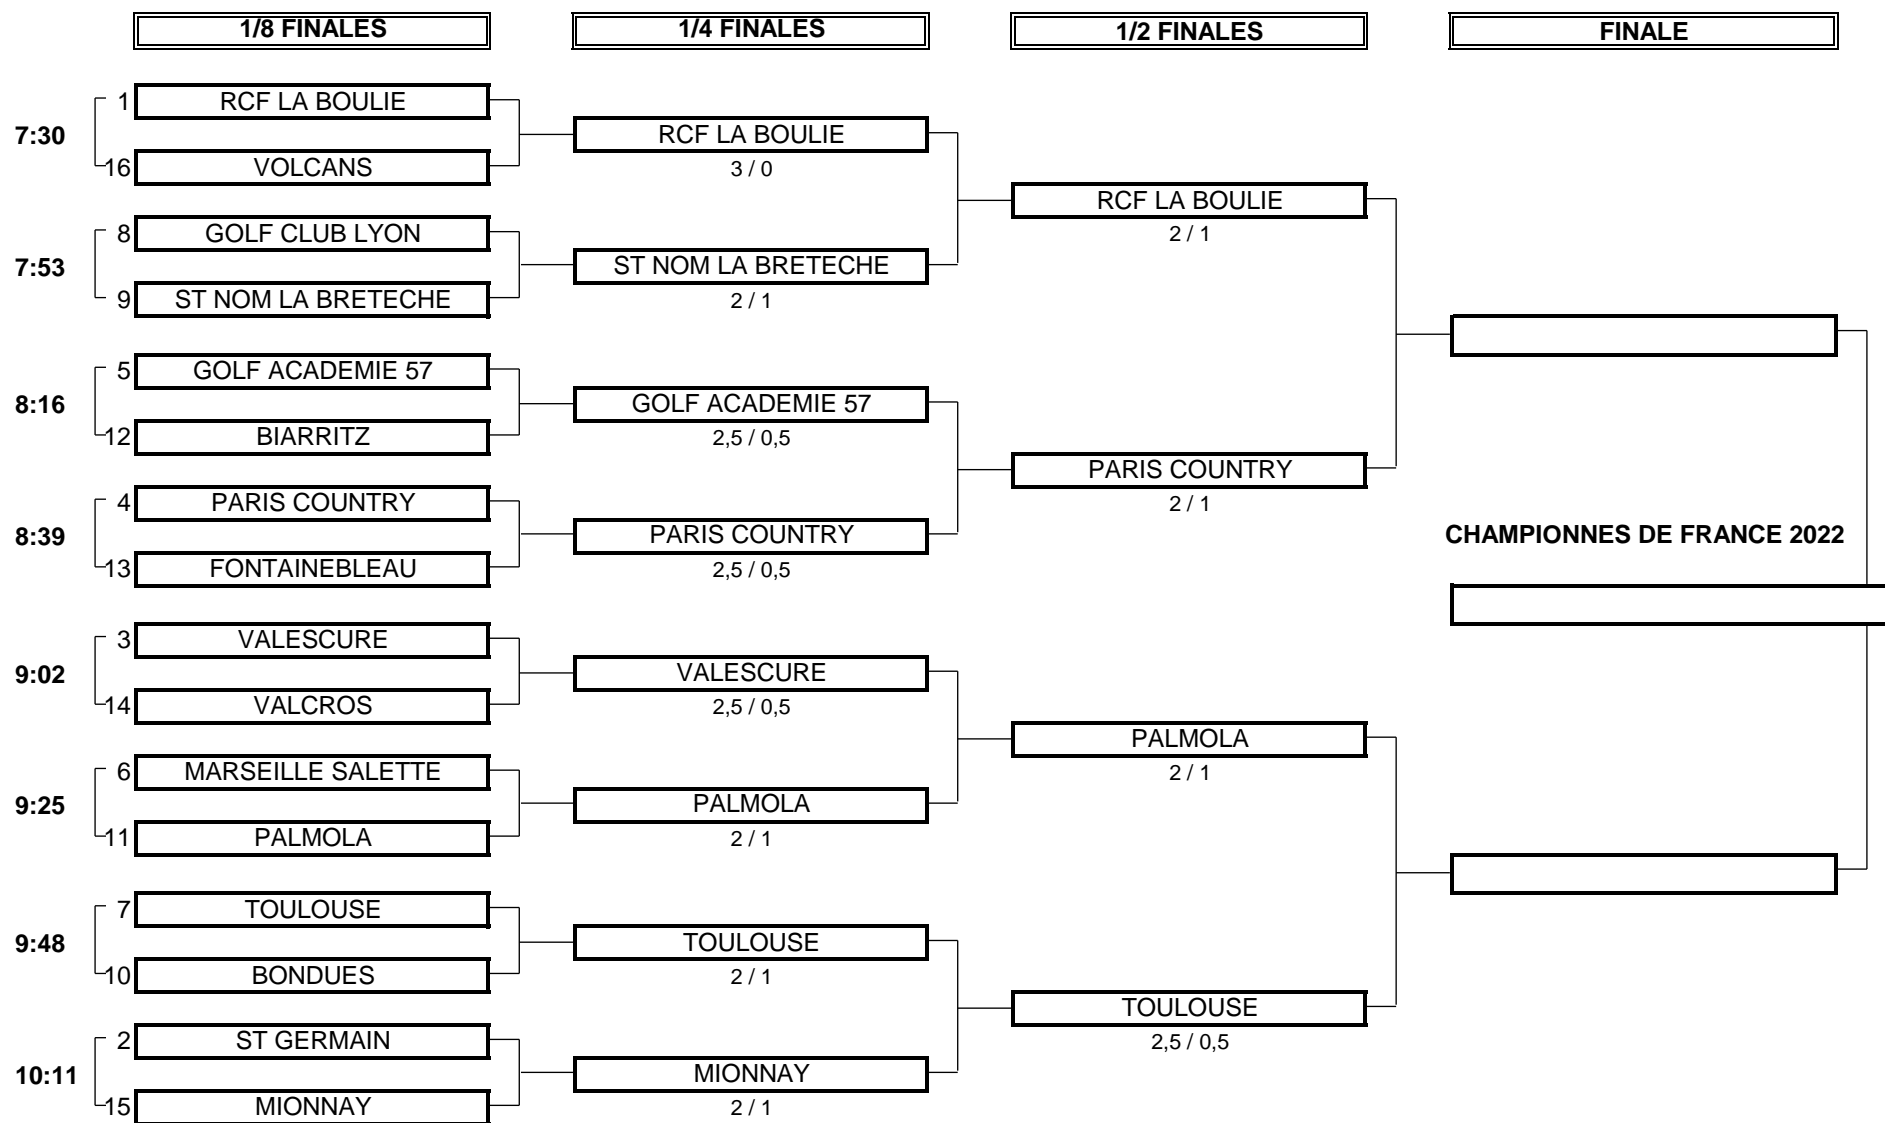

CHAMPIONNAT DE FRANCE PAR ÉQUIPES U16 FILLES 2022

1ère Division - Trophée Brigitte Varangot

Du 14 au 17 Juillet - Golf Club de Sablé Solesmes

PHASE FINALE MATCH PLAY

CHAMPIONNAT DE FRANCE PAR ÉQUIPES U16 FILLES 2022
1ère Division - Trophée Brigitte Varangot
Du 14 au 17 Juillet - Golf Club de Sablé Solesmes